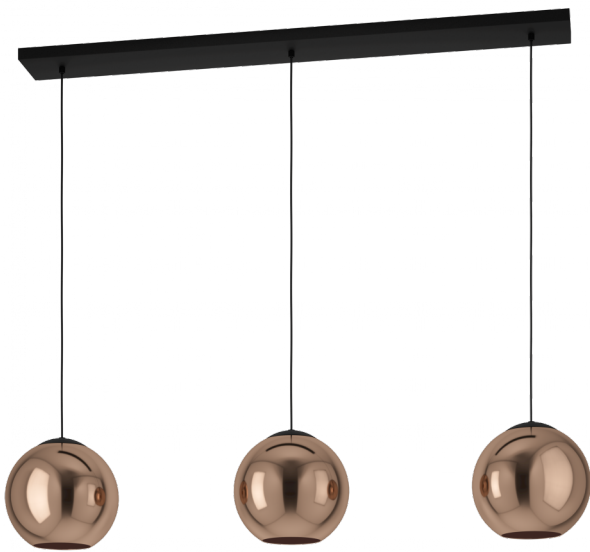

390095

CORDOVA

Общая информация

Артикул	390095
Тип	подвес
Сегмент продукта	Интерьерный
тема	Хрусталь и дизайн

Размеры

Высота изделия (мм)	1500
Ширина изделия (мм)	245
Длина изделия (мм)	1255
Вес нетто	3,7 Kilogram

Материал & Цвет

Материал корпуса	сталь
Цвет корпуса	черный
Cable Colour	кабель в тканевой оплетке черный
Материал плафона/абжура	стекло с напылением
Цвет плафона/абжура	медь с переливами

Функциональность

Тип выключателя	нет
Батарея	Нет

390095

CORDOVA

Техническая информация

Степень защиты	IP20
Класс защиты	1
Напряжение сети	220-240V,50/60Hz
Рабочее напряжение	220-240V,50/60Hz
Макс. мощность (1)	3X40W

Источник света □