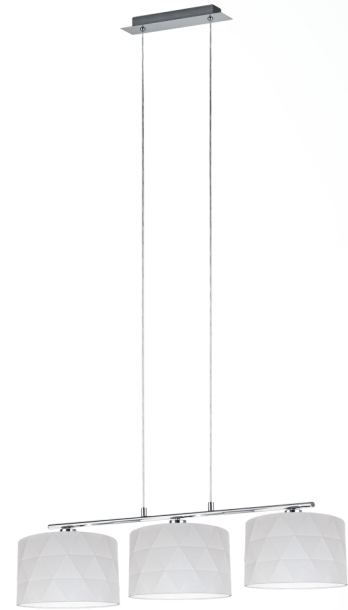

39219 DOLORITA

Общая информация

Material number	39219
Type	подвес
Product segment	Indoor
Theme	Crystal & Design

Размеры

Article Height (in mm)	1500
Article Width (in mm)	250
Article Length (in mm)	920
Net Weight	2,725 Kilogram

Материал & Цвет

Enclosure Material	сталь
Enclosure Colour	хром
Glass/Shade Material	текстиль
Glass/Shade Color	белый

Функциональность

Switch Type	без выключателя
Battery	No

Техническая информация

Protection Degree	IP20
Protection Class	1
Mains Voltage	220-240V,50/60Hz
Operation Voltage	220-240V,50/60Hz
max. Wattage (1)	3X60W