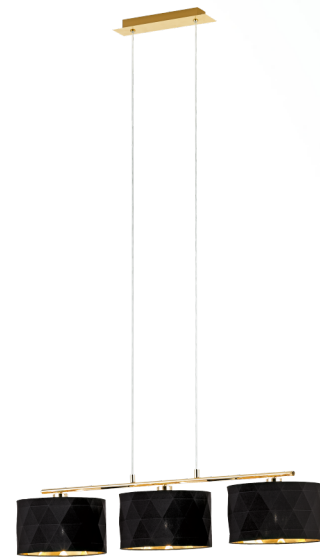

Мы сохраняем за собой право на внесение технических изменений

EGLO Leuchten GmbH
Heiligkreuz 22 | 6136 Pill | Austria
Tel. +43 (0) 5242 / 6996 - 0
Fax: +43 (0) 5242 / 6996 - 938
www.eglo.com

my light | my style