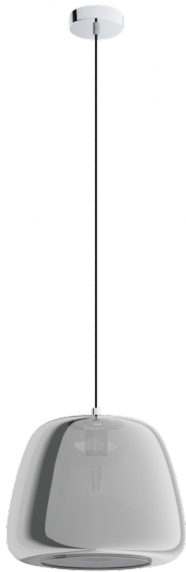

39665

ALBARINO

Общая информация

Артикул	39665
Тип	подвес
Сегмент продукта	Интерьерный
тема	Хрусталь и дизайн

Размеры

Высота изделия (мм)	1500
Диаметр изделия (мм)	350
Вес нетто	1,97 Kilogram

Материал & Цвет

Материал корпуса	сталь
Цвет корпуса	хром
Cable Colour	кабель в тканевой оплетке черный
Материал плафона/абажура	стекло с напылением
Цвет плафона/абажура	черный-прозрачный

Функциональность

Тип выключателя	нет
Батарея	Нет