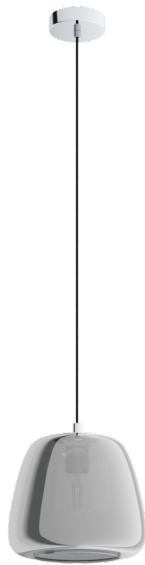

39666

ALBARINO

Общая информация

Артикул	39666
Тип	подвес
Сегмент продукта	Интерьерный
тема	Хрусталь и дизайн

Размеры

Высота изделия (мм)	1500
Диаметр изделия (мм)	260
Вес нетто	1,43 Kilogram

Материал & Цвет

Материал корпуса	сталь
Цвет корпуса	хром
Cable Colour	кабель в тканевой оплетке черный
Материал плафона/абажура	стекло с напылением
Цвет плафона/абажура	черный-прозрачный

Функциональность

Тип выключателя	нет
Батарея	Нет