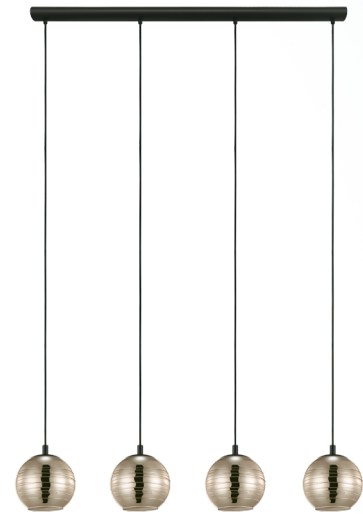

Техническая информация

Protection Class	1
Mains Voltage	220-240V,50/60Hz
Operation Voltage	220-240V,50/60Hz

Мы сохраняем за собой право на внесение технических изменений

EGLO Leuchten GmbH
Heiligkreuz 22 | 6136 Pill | Austria
Tel. +43 (0) 5242 / 6996 - 0
Fax: +43 (0) 5242 / 6996 - 938
www.eglo.com

my light | my style