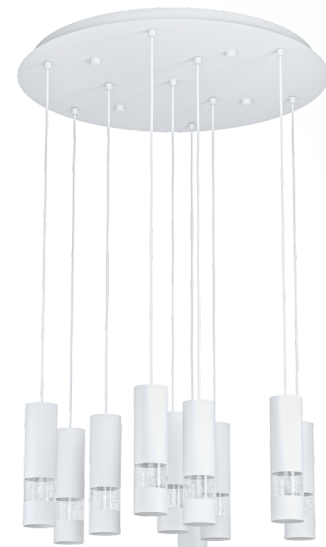

Техническая информация

Protection Class	1
Mains Voltage	220-240V,50/60Hz
Operation Voltage	220-240V,50/60Hz

Мы сохраняем за собой право на внесение технических изменений

EGLO Leuchten GmbH
Heiligkreuz 22 | 6136 Pill | Austria
Tel. +43 (0) 5242 / 6996 - 0
Fax: +43 (0) 5242 / 6996 - 938
www.eglo.com

my light | my style