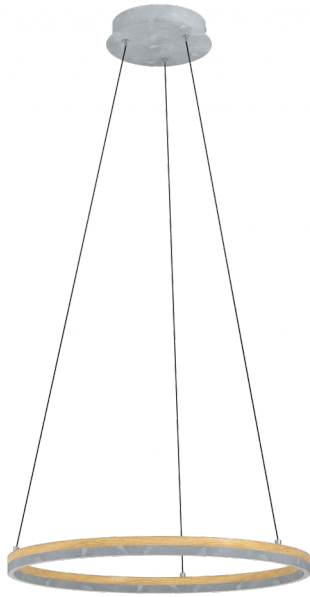

39896 CADINARO

Общая информация

Артикул	39896
Тип	подвес
Сегмент продукта	Интерьерный
тема	Хрусталь и дизайн

Размеры

Высота изделия (мм)	1500
Диаметр изделия (мм)	600
Вес нетто	1,27 Kilogram

Материал & Цвет

Материал корпуса	сталь, дерево
Цвет корпуса	серый, коричневый
Cable Colour	черный
Материал плафона/абжура	пластик
Цвет плафона/абжура	белый

Функциональность

Тип выключателя	нет
Функция	несменный LED
Батарея	Нет