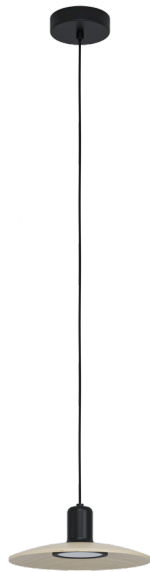

39911

MAYAZES

Общая информация

Артикул	39911
Тип	подвес
Сегмент продукта	Интерьерный
тема	Хрусталь и дизайн

Размеры

Высота изделия (мм)	1500
Диаметр изделия (мм)	250
Вес нетто	0,58 Kilogram

Материал & Цвет

Материал корпуса	сталь
Цвет корпуса	черный
Cable Colour	кабель в тканевой оплетке черный
Материал плафона/абажура	дерево
Цвет плафона/абажура	натуральный

Функциональность

Тип выключателя	нет
Батарея	Нет

39911

MAYAZES

Техническая информация

Степень защиты	IP20
Класс защиты	2
Напряжение сети	220-240V,50/60Hz
Рабочее напряжение	220-240V,50/60Hz
Макс. мощность (1)	1X5W