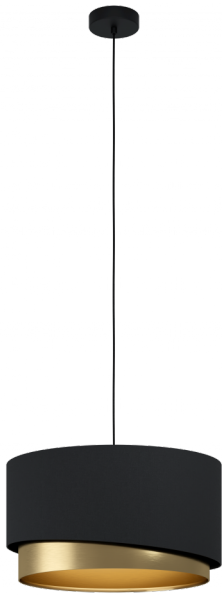

39925 MANDERLINE

Общая информация

Артикул	39925
Тип	подвес
Сегмент продукта	Интерьерный
тема	тканевая концепция

Размеры

Высота изделия (мм)	1500
Диаметр изделия (мм)	450
Вес нетто	1,53 Kilogram

Материал & Цвет

Материал корпуса	сталь
Цвет корпуса	черный
Cable Colour	кабель в тканевой оплетке черный
Материал плафона/abajура	текстиль
Цвет плафона/abajура	черный, латунь

Функциональность

Тип выключателя	нет
Батарея	Нет