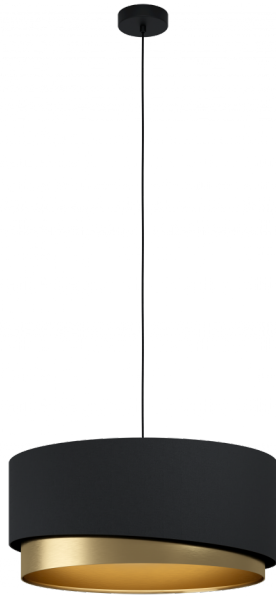

39926

MANDERLINE

Общая информация

Артикул	39926
Тип	подвес
Сегмент продукта	Интерьерный
тема	тканевая концепция

Размеры

Высота изделия (мм)	1500
Диаметр изделия (мм)	560
Вес нетто	1,94 Kilogram

Материал & Цвет

Материал корпуса	сталь
Цвет корпуса	черный
Cable Colour	кабель в тканевой оплетке черный
Материал плафона/абжура	текстиль
Цвет плафона/абжура	черный, латунь

Функциональность

Тип выключателя	нет
Батарея	Нет