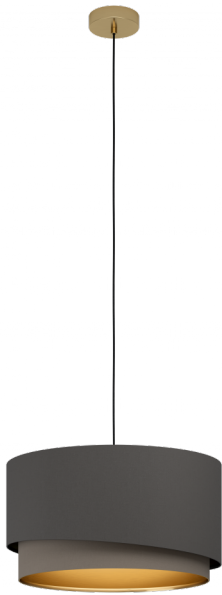

39929

MANDERLINE

Общая информация

Артикул	39929
Тип	подвес
Сегмент продукта	Интерьерный
тема	тканевая концепция

Размеры

Высота изделия (мм)	1500
Диаметр изделия (мм)	450
Вес нетто	1,53 Kilogram

Материал & Цвет

Материал корпуса	сталь
Цвет корпуса	черный
Cable Colour	кабель в тканевой оплетке черный
Материал плафона/абжура	текстиль
Цвет плафона/абжура	capuccino, braun, messing

Функциональность

Тип выключателя	нет
Батарея	Нет