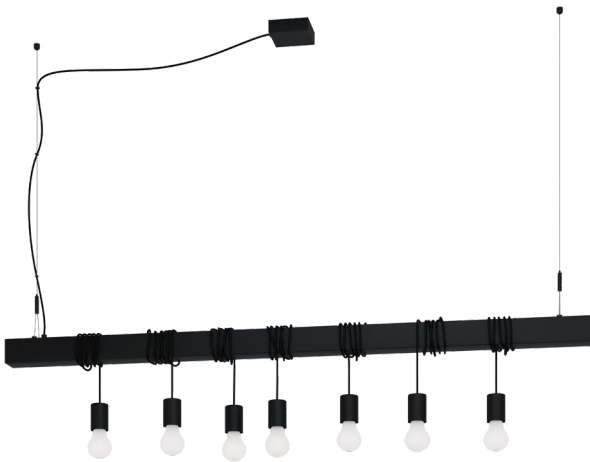

**39938****TOWNSHEND-B****Общая информация**

Артикул	39938
Тип	подвес
Сегмент продукта	Интерьерный
тема	Хрусталь и дизайн

**Размеры**

Высота изделия (мм)	2000
Ширина изделия (мм)	95
Длина изделия (мм)	1500
Вес нетто	4,45 Kilogram

**Материал & Цвет**

Материал корпуса	сталь
Цвет корпуса	черный
Cable Colour	кабель в тканевой оплетке черный

**Функциональность**

Тип выключателя	нет
Батарея	Нет