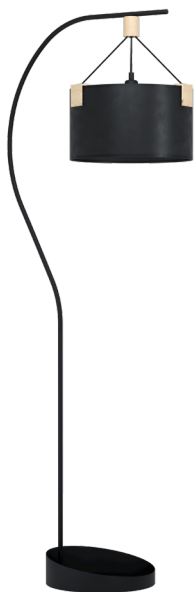

39947
POTOSI

Завантажено з e27.com.ua

Общая информация

Артикул	39947
Тип	торшер
Сегмент продукта	Интерьерный
тема	Хрусталь и дизайн

Размеры

Высота изделия (мм)	1870
Ширина изделия (мм)	400
Длина изделия (мм)	685
Вес нетто	5,7 Kilogram
Диаметр основания (мм)	360

Материал & Цвет

Материал корпуса	сталь
Цвет корпуса	черный
Cable Colour	черный
Материал плафона/абжура	kraft paper, wood
Цвет плафона/абжура	черный, коричневый

Функциональность

Тип выключателя	ножной выключатель
Батарея	Нет