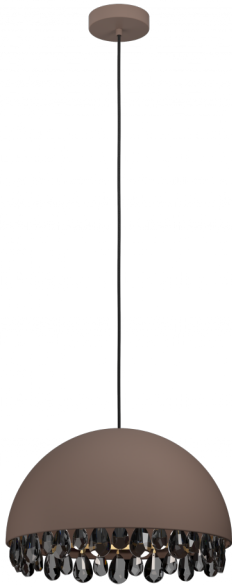

39948

GAETANO 2

Общая информация

Артикул	39948
Тип	подвес
Сегмент продукта	Интерьерный
тема	Хрусталь и дизайн

Размеры

Высота изделия (мм)	1500
Диаметр изделия (мм)	450
Вес нетто	2,99 Kilogram

Материал & Цвет

Материал корпуса	сталь
Цвет корпуса	мокко
Cable Colour	кабель в тканевой оплетке черный
Материал плафона/абажура	сталь, хрусталь
Цвет плафона/абажура	мокко, золото, черный-прозрачный

Функциональность

Тип выключателя	нет
Батарея	Нет