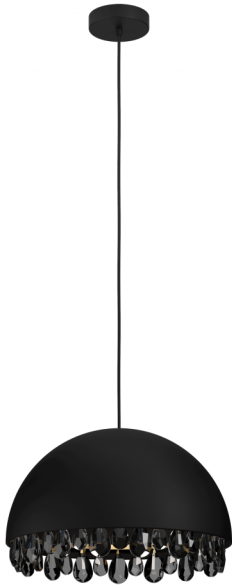

# 39949

### Общая информация

Артикул	39949
Тип	подвес
Сегмент продукта	Интерьерный
тема	Хрусталь и дизайн

### Размеры

Высота изделия (мм)	1500
Диаметр изделия (мм)	450
Вес нетто	2,99 Kilogram

### Материал & Цвет

Материал корпуса	сталь
Цвет корпуса	черный
Cable Colour	кабель в тканевой оплетке черный
Материал плафона/абажура	сталь, хрусталь
Цвет плафона/абажура	черный, золото, черный-прозрачный