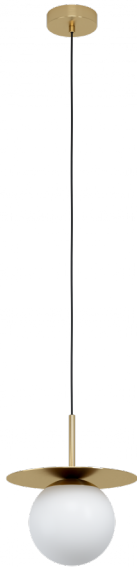

39952 ARENALES

Общая информация

Артикул	39952
Тип	подвес
Сегмент продукта	Интерьерный
тема	Хрусталь и дизайн

Размеры

Высота изделия (мм)	1500
Диаметр изделия (мм)	180
Вес нетто	1,75 Kilogram

Материал & Цвет

Материал корпуса	сталь
Цвет корпуса	латунь брашированный
Cable Colour	кабель в тканевой оплетке черный
Материал плафона/абажура	матовое опаловое стекло
Цвет плафона/абажура	белый

Функциональность

Тип выключателя	нет
Батарея	Нет