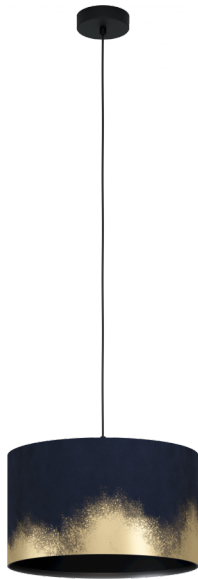

# 39973

### Общая информация

Артикул	39973
Тип	подвес
Сегмент продукта	Интерьерный
тема	Хрусталь и дизайн

### Размеры

Высота изделия (мм)	1500
Диаметр изделия (мм)	380
Вес нетто	0,84 Kilogram

### Материал & Цвет

Материал корпуса	сталь
Цвет корпуса	черный
Cable Colour	кабель в тканевой оплетке черный
Материал плафона/абжура	текстиль
Цвет плафона/абжура	синий, золото