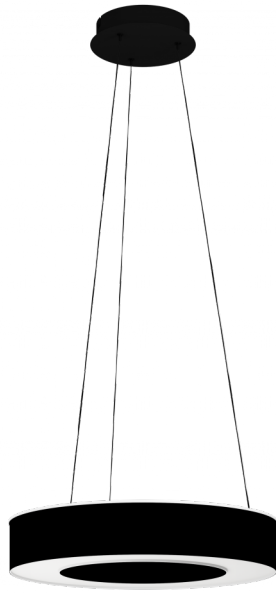

39992

GUAMARE

Общая информация

Артикул	39992
Тип	подвес
Сегмент продукта	Интерьерный
тема	Хрусталь и дизайн

Размеры

Высота изделия (мм)	1500
Диаметр изделия (мм)	530
Вес нетто	3,96 Kilogram

Материал & Цвет

Материал корпуса	сталь
Цвет корпуса	белый
Cable Colour	черный
Материал плафона/абажура	текстиль, пластик
Цвет плафона/абажура	черный, белый

Функциональность

Тип выключателя	нет
Функция	несменный LED управление с помощью пульта ДУ
Батарея	Нет
Тип батареи	AAA; Alkali; LR03; 1,5V; Micro

39992

GUAMARE

Техническая информация

Степень защиты	IP20
Класс защиты	2
Напряжение сети	220-240V,50/60Hz
Dimmable	Yes
Макс. мощность (1)	34W

Источник света

Тип цоколя (1)	LED
Тип источника осв-я (1)	LED
Источники света вкл.	В комплекте
Lumen Complete	3980
Kelvin Complete	2700-6500K
Light colour Complete	TUNEABLE WHITE
Dimmable	Yes