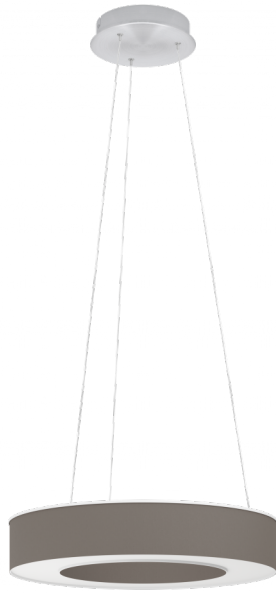

39994

GUAMARE

Общая информация

| | |
|------------------|-------------------|
| Артикул | 39994 |
| Тип | подвес |
| Сегмент продукта | Интерьерный |
| тема | Хрусталь и дизайн |

Размеры

| | |
|----------------------|---------------|
| Высота изделия (мм) | 1500 |
| Диаметр изделия (мм) | 530 |
| Вес нетто | 3,96 Kilogram |

Материал & Цвет

| | |
|--------------------------|-------------------|
| Материал корпуса | сталь |
| Цвет корпуса | никель матовый |
| Cable Colour | прозрачный |
| Материал плафона/абажура | текстиль, пластик |
| Цвет плафона/абажура | carpuccino, white |

Источник света

| | |
|-------------------------|----------------|
| Тип цоколя (1) | LED |
| Тип источника осв-я (1) | LED |
| Источники света вкл. | В комплекте |
| Lumen Complete | 3980 |
| Kelvin Complete | 2700-6500K |
| Light colour Complete | TUNEABLE WHITE |
| Dimmable | Yes |