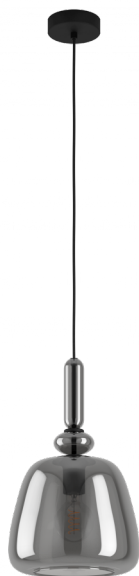

39997
BOVINO

Завантажено з e27.com.ua

Общая информация

Артикул	39997
Тип	подвес
Сегмент продукта	Интерьерный
тема	Хрусталь и дизайн

Размеры

Высота изделия (мм)	1500
Диаметр изделия (мм)	260
Вес нетто	0,98 Kilogram

Материал & Цвет

Материал корпуса	сталь
Цвет корпуса	черный
Cable Colour	кабель в тканевой оплетке черный
Материал плафона/абжура	стекло с напылением
Цвет плафона/абжура	черный-прозрачный

Функциональность

Тип выключателя	нет
Батарея	Нет

39997

BOVINO

Техническая информация

Степень защиты	IP20
Класс защиты	2
Напряжение сети	220-240V,50/60Hz
Рабочее напряжение	220-240V,50/60Hz
Макс. мощность (1)	1X40W

Источник света □

Тип источника осв-я (1)	E27
Источники света вкл.	Нет в комплекте
Тип цоколя (1)	E27

E27

1X40
W