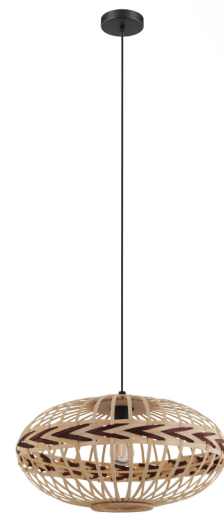

Источник света ☐

Мы сохраняем за собой право на внесение технических изменений

EGLO Leuchten GmbH
Heiligkreuz 22 | 6136 Pill | Austria
Tel. +43 (0) 5242 / 6996 - 0
Fax: +43 (0) 5242 / 6996 - 938
www.eglo.com

my light | my style