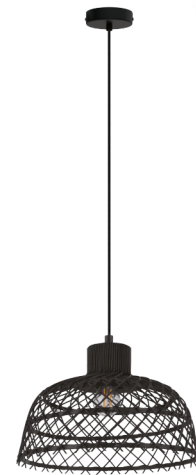

Источник света ☐

Мы сохраняем за собой право на внесение технических изменений

EGLO Leuchten GmbH
Heiligkreuz 22 | 6136 Pill | Austria
Tel. +43 (0) 5242 / 6996 - 0
Fax: +43 (0) 5242 / 6996 - 938
www.eglo.com

my light | my style