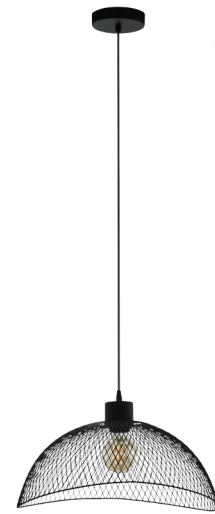

Источник света ☐

Мы сохраняем за собой право на внесение технических изменений

EGLO Leuchten GmbH
Heiligkreuz 22 | 6136 Pill | Austria
Tel. +43 (0) 5242 / 6996 - 0
Fax: +43 (0) 5242 / 6996 - 938
www.eglo.com

my light | my style