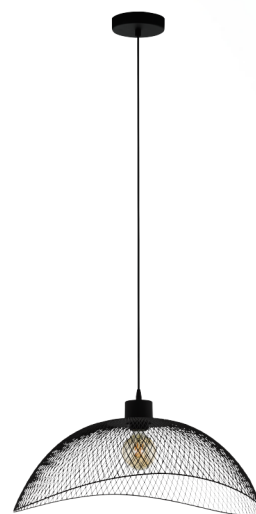

Источник света ☐

Мы сохраняем за собой право на внесение технических изменений

EGLO Leuchten GmbH
Heiligkreuz 22 | 6136 Pill | Austria
Tel. +43 (0) 5242 / 6996 - 0
Fax: +43 (0) 5242 / 6996 - 938
www.eglo.com

my light | my style