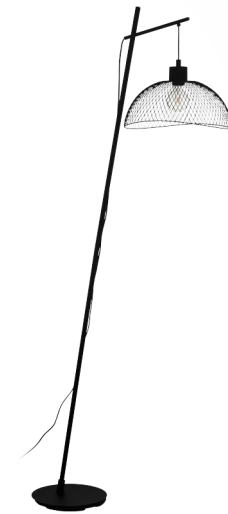

## 43307 ПОМРЕУА

### Общая информация

Material number	43307
Type	торшер
Product segment	Indoor
Theme	Vintage

### Размеры

Article Height (in mm)	1910
Article Width (in mm)	390
Article Length (in mm)	860
Net Weight	7,42 Kilogram
Base Diameter (in mm)	290

### Материал & Цвет

Enclosure Material	сталь
Enclosure Colour	черный
Cable Colour	ZZKABFA_ZS