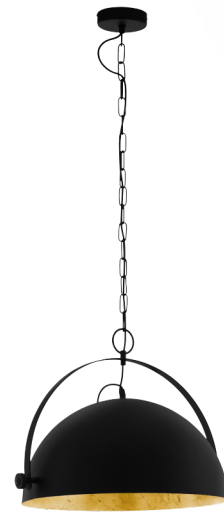

43353 COVALEDA 1

Общая информация

Material number	43353
Type	подвес
Product segment	Indoor
Theme	Vintage

Размеры

Article Height (in mm)	1370
Article Diameter (in mm)	455
Net Weight	3,428 Kilogram
Canopy Height (in mm)	25
Canopy Diameter (in mm)	110

Материал & Цвет

Enclosure Material	сталь
Enclosure Colour	черный, золото
Cable Colour	ZZKABFA_SW

Функциональность

Switch Type	без выключателя
Battery	No

Техническая информация

Protection Class	1
Mains Voltage	220-240V,50/60Hz
Operation Voltage	220-240V,50/60Hz