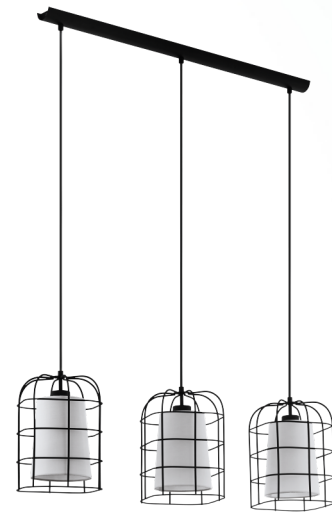

43355 BITTAMS

Общая информация

Material number	43355
Type	подвес
Product segment	Indoor
Theme	Vintage

Размеры

Article Height (in mm)	1100
Article Width (in mm)	190
Article Length (in mm)	890
Net Weight	3,979 Kilogram

Материал & Цвет

Enclosure Material	сталь
Enclosure Colour	черный
Cable Colour	ZZKABFA_SW
Glass/Shade Material	текстиль
Glass/Shade Color	белый

Функциональность

Switch Type	без выключателя
Battery	No

Техническая информация