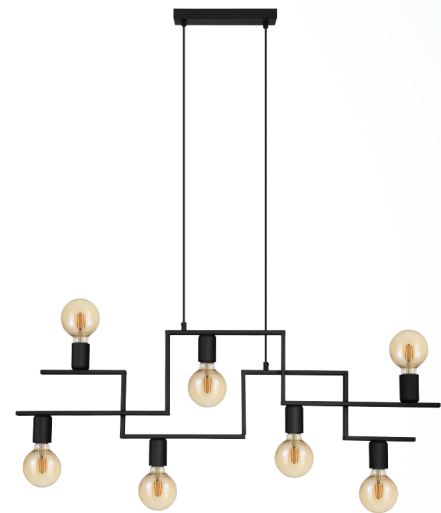

Источник света ☐

Мы сохраняем за собой право на внесение технических изменений

EGLO Leuchten GmbH
Heiligkreuz 22 | 6136 Pill | Austria
Tel. +43 (0) 5242 / 6996 - 0
Fax: +43 (0) 5242 / 6996 - 938
www.eglo.com

my light | my style