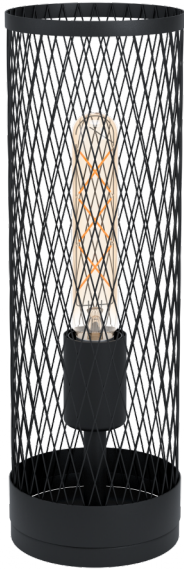

### Общая информация

Артикул	43536
Тип	настольная лампа
Сегмент продукта	Интерьерный
тема	Винтаж

### Размеры

Высота изделия (мм)	380
Диаметр изделия (мм)	120
Вес нетто	0,67 Kilogram
Диаметр основания (мм)	120

### Материал & Цвет

Материал корпуса	сталь
Цвет корпуса	черный
Cable Colour	черный