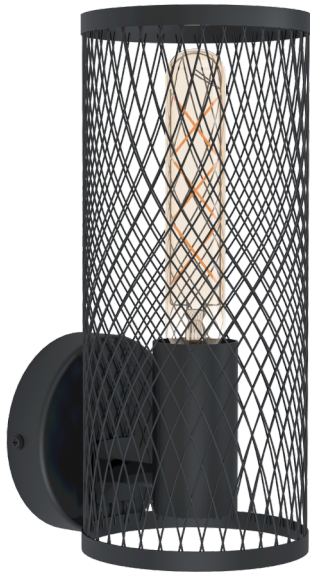

43538

REDCLIFFE

Общая информация

| | |
|------------------|-------------|
| Артикул | 43538 |
| Тип | бра |
| Сегмент продукта | Интерьерный |
| тема | Винтаж |

Размеры

| | |
|---------------------|---------------|
| Высота изделия (мм) | 280 |
| Длина изделия (мм) | 120 |
| Вес нетто | 0,57 Kilogram |
| Выступ изделия (мм) | 145 |

Материал & Цвет

| | |
|------------------|--------|
| Материал корпуса | сталь |
| Цвет корпуса | черный |

Функциональность

| | |
|-----------------|-----|
| Тип выключателя | нет |
| Батарея | Нет |

43538