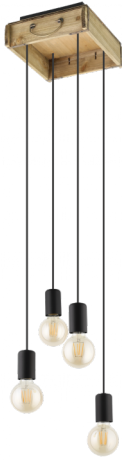

43591

WOOTTON

Общая информация

Артикул	43591
Тип	подвес
Сегмент продукта	Интерьерный
тема	Винтаж

Размеры

Высота изделия (мм)	1100
Ширина изделия (мм)	280
Длина изделия (мм)	250
Вес нетто	1,67 Kilogram

Материал & Цвет

Материал корпуса	дерево, сталь
Цвет корпуса	коричневый, черный
Cable Colour	черный

Функциональность

Тип выключателя	нет
Батарея	Нет

43591

WOOTTON

Техническая информация

Степень защиты	IP20
Класс защиты	2
Напряжение сети	220-240V,50/60Hz
Рабочее напряжение	220-240V,50/60Hz
Макс. мощность (1)	4X40W

Источник света

Тип источника осв-я (1)	E27
Источники света вкл.	Нет в комплекте
Тип цоколя (1)	E27

E27

4X40
W