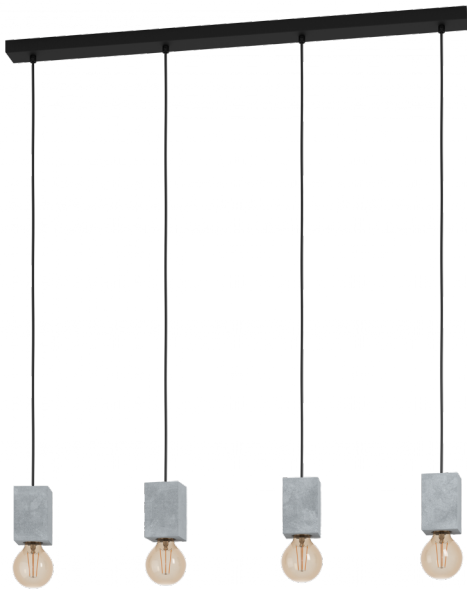

## PRESTWICK 3

### Общая информация

Артикул	43598
Тип	подвес
Сегмент продукта	Интерьерный
тема	Винтаж

### Размеры

Высота изделия (мм)	1100
Ширина изделия (мм)	55
Длина изделия (мм)	925
Вес нетто	5,01 Kilogram
Длина навеса (мм)	925
Ширина навеса (мм)	55
Высота навеса (мм)	25

### Материал & Цвет

Материал корпуса	сталь
Цвет корпуса	черный
Cable Colour	черный
Материал плафона/абажура	бетон
Цвет плафона/абажура	серый