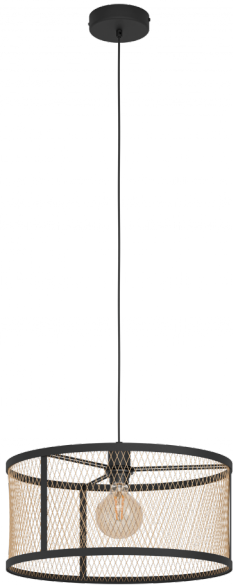

# 43604

### Общая информация

Артикул	43604
Тип	подвес
Сегмент продукта	Интерьерный
тема	Винтаж

### Размеры

Высота изделия (мм)	1100
Диаметр изделия (мм)	450
Вес нетто	1,71 Kilogram

### Материал & Цвет

Материал корпуса	сталь
Цвет корпуса	черный
Cable Colour	черный
Материал плафона/абажура	сталь
Цвет плафона/абажура	черный, латунь