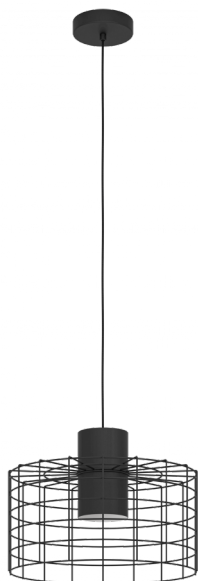

43627 MILLIGAN

Общая информация

Артикул	43627
Тип	подвес
Сегмент продукта	Интерьерный
тема	Винтаж

Размеры

Высота изделия (мм)	1100
Диаметр изделия (мм)	380
Вес нетто	1,79 Kilogram

Материал & Цвет

Материал корпуса	сталь
Цвет корпуса	черный, белый
Cable Colour	кабель в тканевой оплетке черный

Источник света

Тип источника осв-я (1)	E27
Источники света вкл.	Нет в комплекте
Тип цоколя (1)	E27

E27

1X40
W