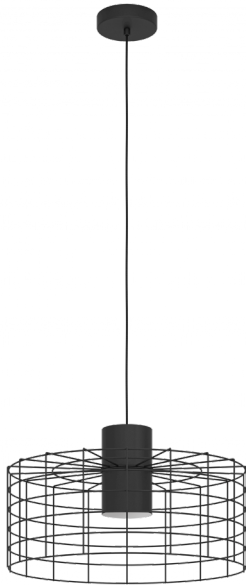

43628 MILLIGAN

Общая информация

Артикул	43628
Тип	подвес
Сегмент продукта	Интерьерный
тема	Винтаж

Размеры

Высота изделия (мм)	1100
Диаметр изделия (мм)	480
Вес нетто	1,4 Kilogram

Материал & Цвет

Материал корпуса	сталь
Цвет корпуса	черный, белый
Cable Colour	кабель в тканевой оплетке черный

Источник света

Тип источника осв-я (1)	E27
Источники света вкл.	Нет в комплекте
Тип цоколя (1)	E27

E27

1X40
W