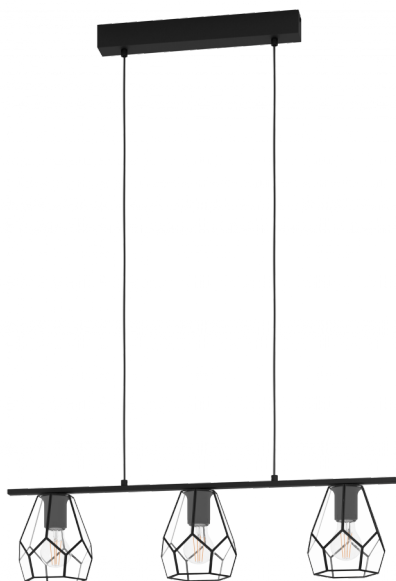

43644

MARDYKE

Общая информация

Артикул	43644
Тип	подвес
Сегмент продукта	Интерьерный
тема	Винтаж

Размеры

Высота изделия (мм)	1100
Ширина изделия (мм)	145
Длина изделия (мм)	775
Вес нетто	2,66 Kilogram

Материал & Цвет

Материал корпуса	сталь
Цвет корпуса	черный
Cable Colour	черный
Материал плафона/абажура	стекло
Цвет плафона/абажура	прозрачный

Функциональность

Тип выключателя	нет
Батарея	Нет

43644

MARDYKE

Техническая информация