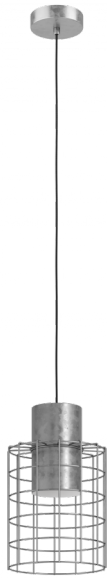

# 43647

### Общая информация

Артикул	43647
Тип	подвес
Сегмент продукта	Интерьерный
тема	Винтаж

### Размеры

Высота изделия (мм)	1100
Диаметр изделия (мм)	200
Вес нетто	0,1 Kilogram

### Материал & Цвет

Материал корпуса	сталь
Цвет корпуса	оцинкованный, белый
Cable Colour	кабель в тканевой оплетке черный