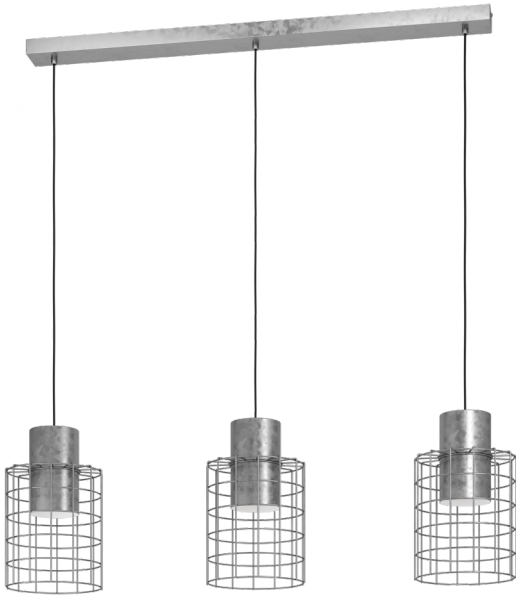

43648

MILLIGAN

Общая информация

Артикул	43648
Тип	подвес
Сегмент продукта	Интерьерный
тема	Винтаж

Размеры

Высота изделия (мм)	1100
Ширина изделия (мм)	200
Длина изделия (мм)	930
Вес нетто	3,71 Kilogram

Материал & Цвет

Материал корпуса	сталь
Цвет корпуса	оцинкованный, белый
Cable Colour	кабель в тканевой оплетке черный

Функциональность

Тип выключателя	нет
Батарея	Нет

43648 MILLIGAN

Техническая информация

Степень защиты	IP20
Класс защиты	1
Напряжение сети	220-240V,50/60Hz
Рабочее напряжение	220-240V,50/60Hz
Макс. мощность (1)	3X40W