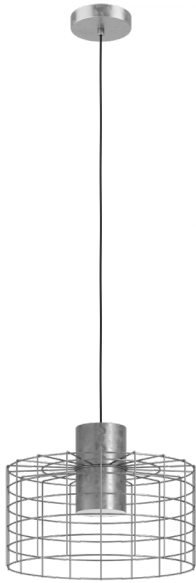

43649

MILLIGAN

Общая информация

Артикул	43649
Тип	подвес
Сегмент продукта	Интерьерный
тема	Винтаж

Размеры

Высота изделия (мм)	1100
Диаметр изделия (мм)	380
Вес нетто	1,79 Kilogram

Материал & Цвет

Материал корпуса	сталь
Цвет корпуса	оцинкованный, белый
Cable Colour	кабель в тканевой оплетке черный

Функциональность

Тип выключателя	нет
Батарея	Нет

43649

MILLIGAN

Техническая информация

Степень защиты	IP20
Класс защиты	2
Напряжение сети	220-240V,50/60Hz
Рабочее напряжение	220-240V,50/60Hz
Макс. мощность (1)	1X40W

Источник света □

Тип источника осв-я (1)	E27
Источники света вкл.	Нет в комплекте
Тип цоколя (1)	E27

E27

1X40
W