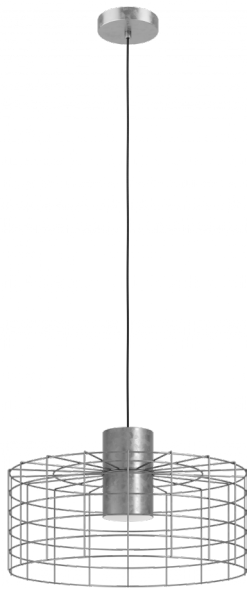

# 43651

### Общая информация

Артикул	43651
Тип	подвес
Сегмент продукта	Интерьерный
тема	Винтаж

### Размеры

Высота изделия (мм)	1100
Диаметр изделия (мм)	480
Вес нетто	1,4 Kilogram

### Материал & Цвет

Материал корпуса	сталь
Цвет корпуса	оцинкованный, белый
Cable Colour	кабель в тканевой оплетке черный