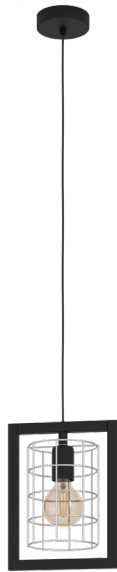

43662

JUBILY

Общая информация

Артикул	43662
Тип	подвес
Сегмент продукта	Интерьерный
тема	Винтаж

Размеры

Высота изделия (мм)	1100
Ширина изделия (мм)	145
Длина изделия (мм)	220
Вес нетто	1,55 Kilogram

Материал & Цвет

Материал корпуса	сталь
Цвет корпуса	черный
Cable Colour	кабель в тканевой оплетке черный
Материал плафона/абжура	сталь
Цвет плафона/абжура	оцинкованный

Функциональность

Тип выключателя	нет
Батарея	Нет

43662