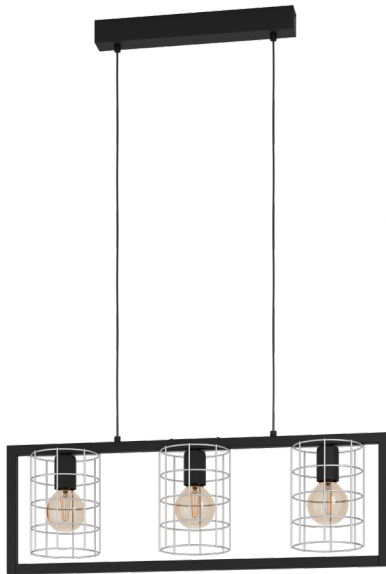

### Общая информация

Артикул	43663
Тип	подвес
Сегмент продукта	Интерьерный
тема	Винтаж

### Размеры

Высота изделия (мм)	1100
Ширина изделия (мм)	145
Длина изделия (мм)	770
Вес нетто	3,5 Kilogram

### Материал & Цвет

Материал корпуса	сталь
Цвет корпуса	черный
Cable Colour	кабель в тканевой оплетке черный
Материал плафона/abajура	сталь
Цвет плафона/abajура	оцинкованный