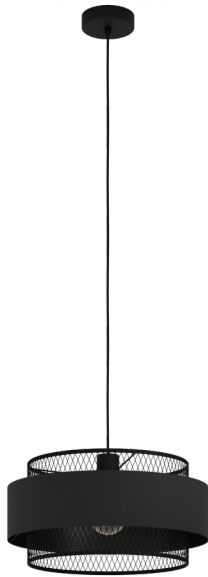

43668

BAZELY

Общая информация

| | |
|------------------|-------------|
| Артикул | 43668 |
| Тип | подвес |
| Сегмент продукта | Интерьерный |
| тема | Винтаж |

Размеры

| | |
|----------------------|---------------|
| Высота изделия (мм) | 1100 |
| Диаметр изделия (мм) | 400 |
| Вес нетто | 1,31 Kilogram |

Материал & Цвет

| | |
|-------------------------|----------------------------------|
| Материал корпуса | сталь |
| Цвет корпуса | черный |
| Cable Colour | кабель в тканевой оплетке черный |
| Материал плафона/абжура | текстиль |
| Цвет плафона/абжура | черный |