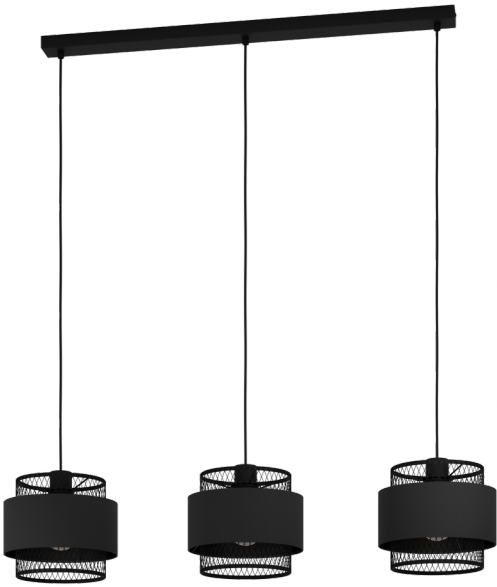

43669

BAZELY

Общая информация

Артикул	43669
Тип	подвес
Сегмент продукта	Интерьерный
тема	Винтаж

Размеры

Высота изделия (мм)	1100
Ширина изделия (мм)	230
Длина изделия (мм)	990
Вес нетто	3,19 Kilogram

Материал & Цвет

Материал корпуса	сталь
Цвет корпуса	черный
Cable Colour	кабель в тканевой оплетке черный
Материал плафона/abajура	текстиль
Цвет плафона/abajура	черный

Функциональность

Тип выключателя	нет
Батарея	Нет

43669