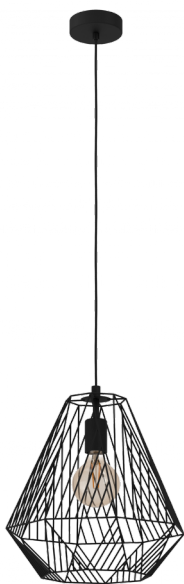

43692

STYPE

Общая информация

Артикул	43692
Тип	подвес
Сегмент продукта	Интерьерный
тема	Винтаж

Размеры

Высота изделия (мм)	1100
Диаметр изделия (мм)	330
Вес нетто	1,21 Kilogram

Материал & Цвет

Материал корпуса	сталь
Цвет корпуса	черный
Cable Colour	кабель в тканевой оплетке черный

Источник света □

Тип источника осв-я (1)	E27
Источники света вкл.	Нет в комплекте
Тип цоколя (1)	E27

E27

1X40
W