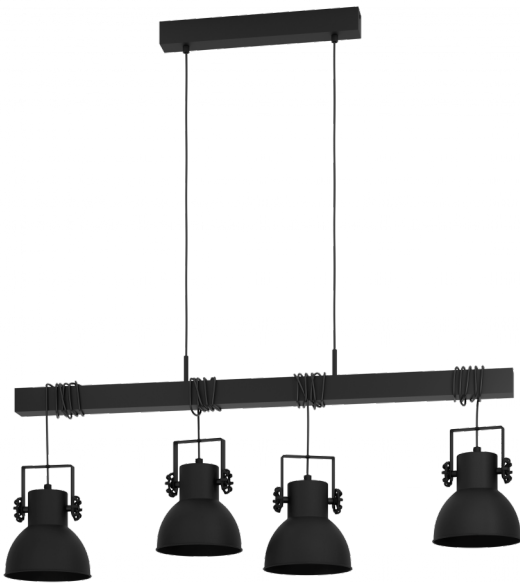

43726

SHIREBROOK

Общая информация

Артикул	43726
Тип	подвес
Сегмент продукта	Интерьерный
тема	Винтаж
FSC®	FSC® 100% FSC® C152762

Размеры

Высота изделия (мм)	1100
Ширина изделия (мм)	250
Длина изделия (мм)	1000
Вес нетто (kg)	4,41 Kilogram

Материал & Цвет

Материал корпуса	сталь, дерево
Цвет корпуса	черный
Cable Colour	черный

Функциональность

Тип выключателя	нет
Батарея	Нет

43726

SHIREBROOK

Техническая информация

Класс защиты	1
Напряжение сети	220-240V,50/60Hz
Рабочее напряжение	220-240V,50/60Hz
Макс. мощность (1)	4X40W