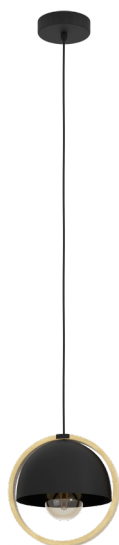

43755 CALLOW

Завантажено з e27.com.ua

Общая информация

Артикул	43755
Тип	подвес
Сегмент продукта	Интерьерный
тема	Винтаж
FSC®	FSC® Mix FSC® C152762

Размеры

Высота изделия (мм)	1100
Диаметр изделия (мм)	230
Вес нетто (kg)	0,76 Kilogram

Материал & Цвет

Материал корпуса	сталь, дерево
Цвет корпуса	черный, коричневый
Cable Colour	кабель в тканевой оплетке черн

Функциональность

Тип выключателя	нет
Батарея	Нет

43755 CALLOW

Техническая информация