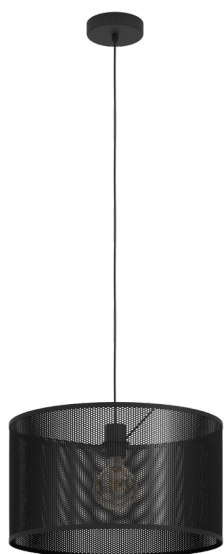

43795
MANBY

Завантажено з e27.com.ua

Общая информация

Артикул	43795
Тип	подвес
Сегмент продукта	Интерьерный
тема	Винтаж

Размеры

Высота изделия (мм)	1100
Диаметр изделия (мм)	450
Вес нетто (kg)	1,84 Kilogram

Материал & Цвет

Материал корпуса	сталь
Цвет корпуса	черный
Cable Colour	кабель в тканевой оплетке черн

Функциональность

Тип выключателя	нет
Батарея	Нет

43795
MANBY

Техническая информация

Степень защиты	IP20
Класс защиты	2
Напряжение сети	220-240V,50/60Hz
Рабочее напряжение	220-240V,50/60Hz
Макс. мощность (1)	1X40W

Источник света □

Тип источника осв-я (1)	E27
Источники света вкл.	Нет в комплекте
Тип цоколя (1)	E27

E27

1X40
W