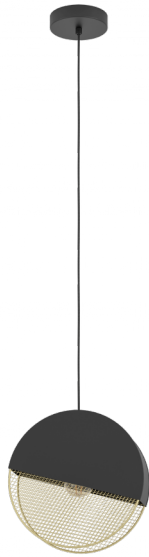

### Общая информация

Артикул	43811
Тип	подвес
Сегмент продукта	Интерьерный
тема	Винтаж

### Размеры

Высота изделия (мм)	1100
Ширина изделия (мм)	90
Длина изделия (мм)	285
Вес нетто (kg)	1,23 Kilogram

### Материал & Цвет

Материал корпуса	сталь
Цвет корпуса	черный, золото
Cable Colour	кабель в тканевой оплетке черн